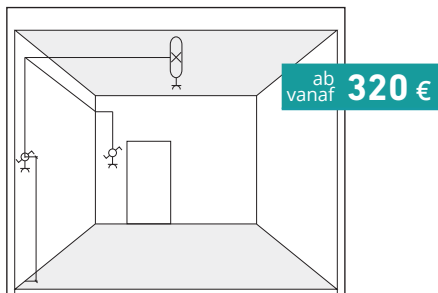

Variante 5: