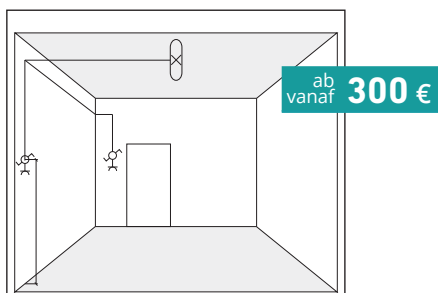

Variante 4: