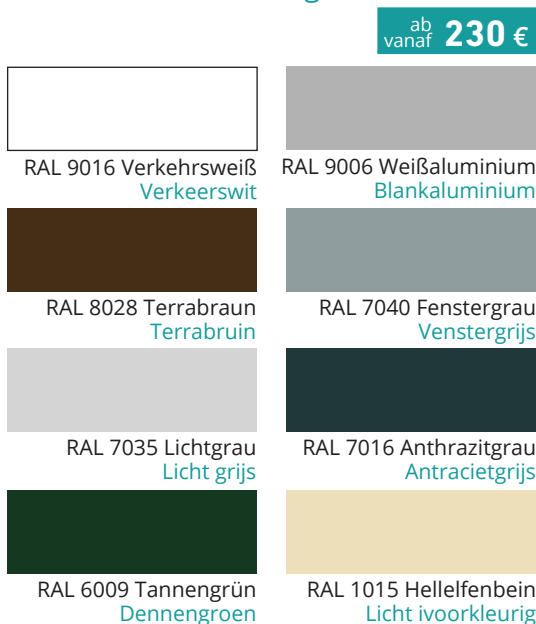

Modell 902

Modell 984

Modell 985

Die Tor- und Türblätter erhalten Sie serienmäßig, ohne Aufpreis, in Verkehrsweiß RAL 9016.

7 preiswerte Vorzugsfarben sind nachfolgend ebenfalls möglich:
Garagedeuren zijn standaard in wit conform RAL 9016 uitgevoerd.