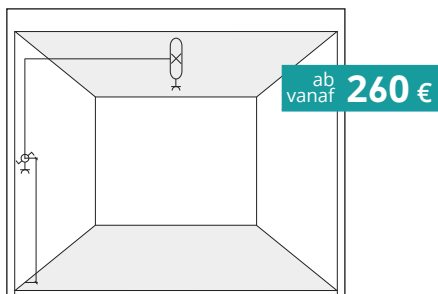

Variante 3: