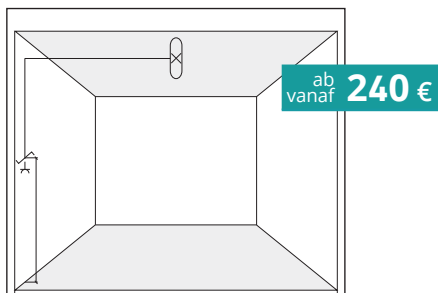

Variante 1:

Variante 2: