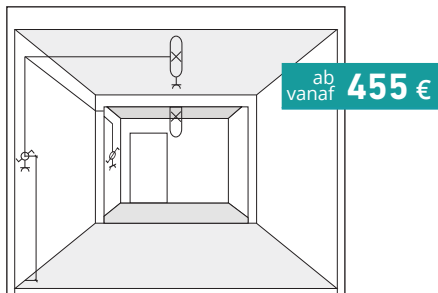

Garage mit Anbau
(2 Bauteile)