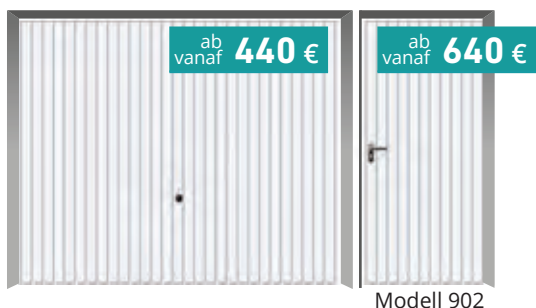

Modell 902

Modell 984

Modell 985

Die Tor- und Türblätter erhalten Sie serienmäßig, ohne Aufpreis, in Verkehrsweiß RAL 9016.

7 preiswerte Vorzugsfarben sind nachfolgend ebenfalls möglich:
Garagedeuren zijn standaard in wit conform RAL 9016 uitgevoerd.